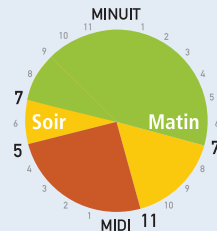

## Périodes tarifaires de consommation du 1<sup>er</sup> mai au 31 octobre

JOURS DE LA SEMAINE

FINS DE SEMAINE et JOURS FÉRIÉS

● Période creuse ● Période médiane ● Période de pointe